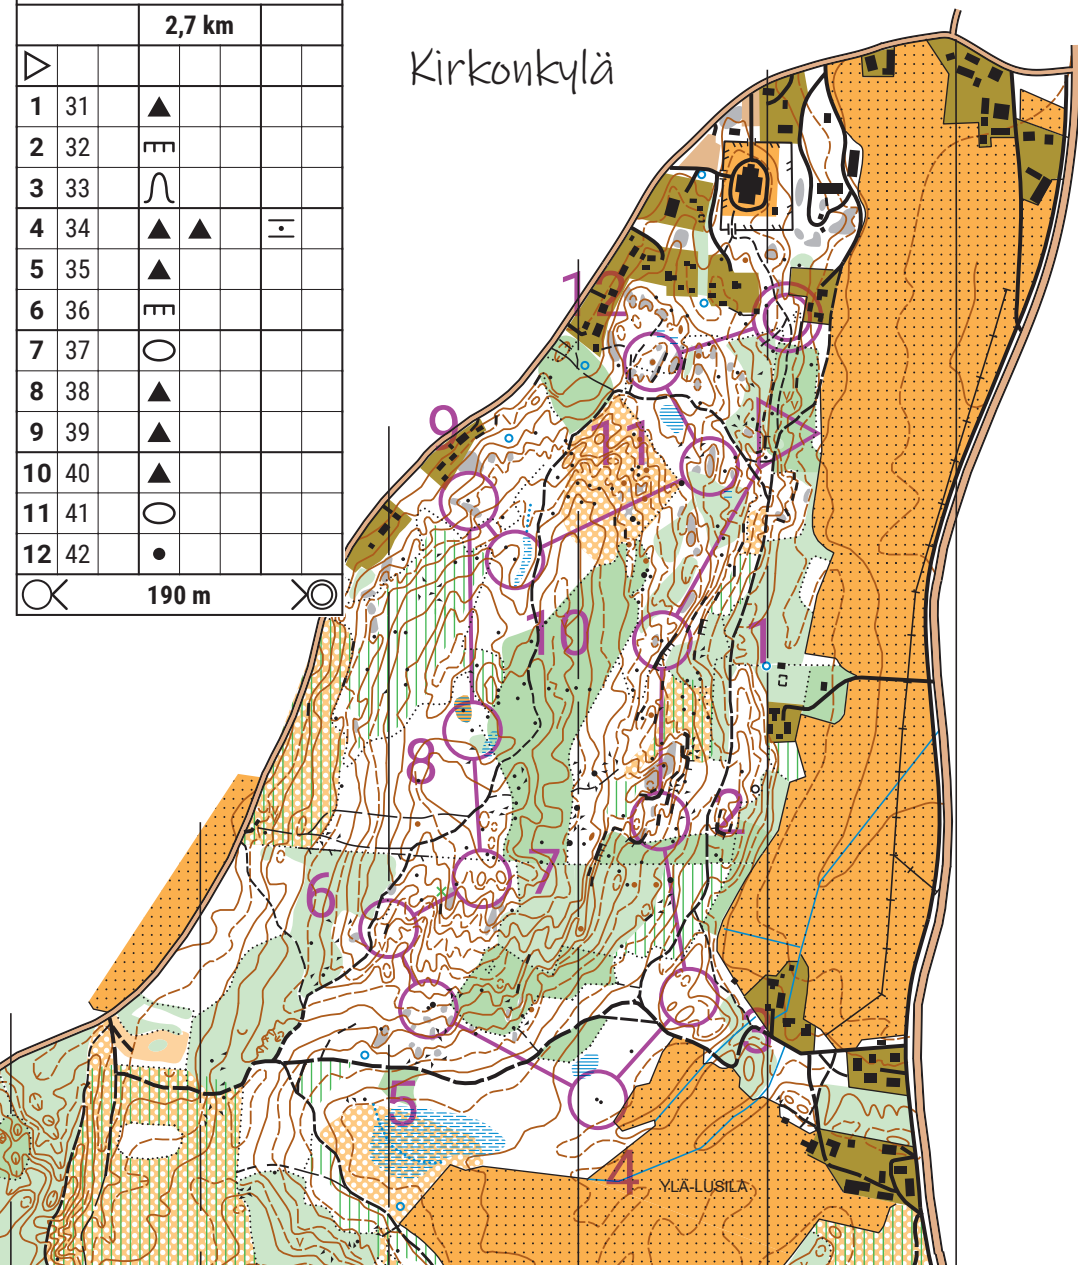

Kiintorastit kirkonkylä

2,7 km

▷				
1	31	▲		
2	32	▬▬		
3	33	∩		
4	34	▲ ▲	≡	
5	35	▲		
6	36	▬▬		
7	37	○		
8	38	▲		
9	39	▲		
10	40	▲		
11	41	○		
12	42	●		

190 m

Kirkonkylä

Raikas 110v - 110 kiintorastia

Kartta: Aurinkovuori

koko A5, mk 1:10 000, käyräväli 5m