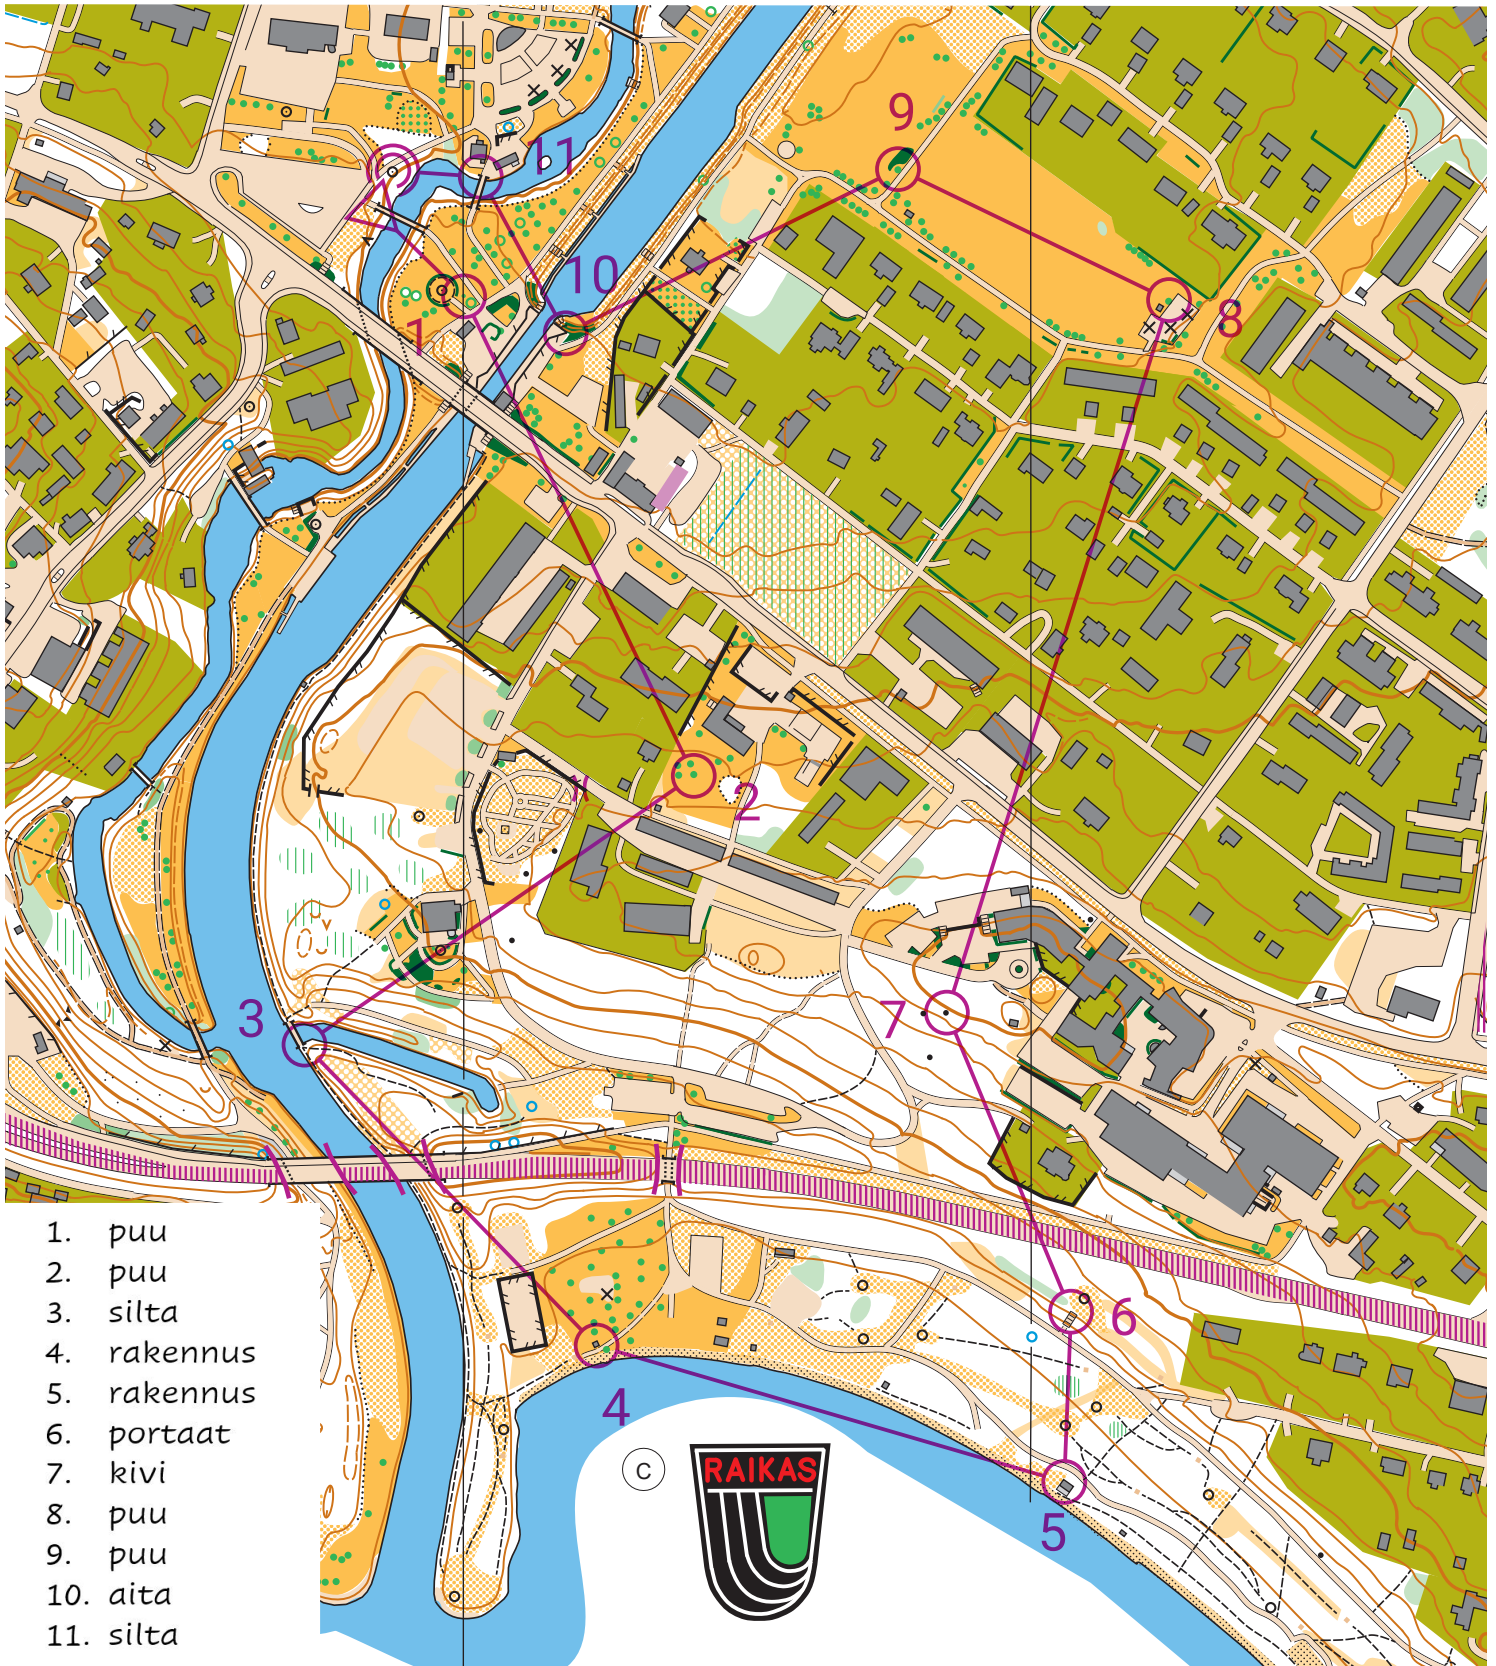

# Junnajen joulusuunnistus

Rastit ovat maastossa 1.-31.12. Rasteilla on A5 kokoinen rastilipputunnus, jossa on tontun kuva sekä numerotunnus ja heijastin. Rastit voi käydä kiertämässä itselle parhaiten sopivaan aikaan valoisan tai pimeän aikaan.

Radan pituus 2,2km

Hyvää joulun aikaa!

1. puu
2. puu
3. silta
4. rakennus
5. rakennus
6. portaat
7. kivi
8. puu
9. puu
10. aita
11. silta